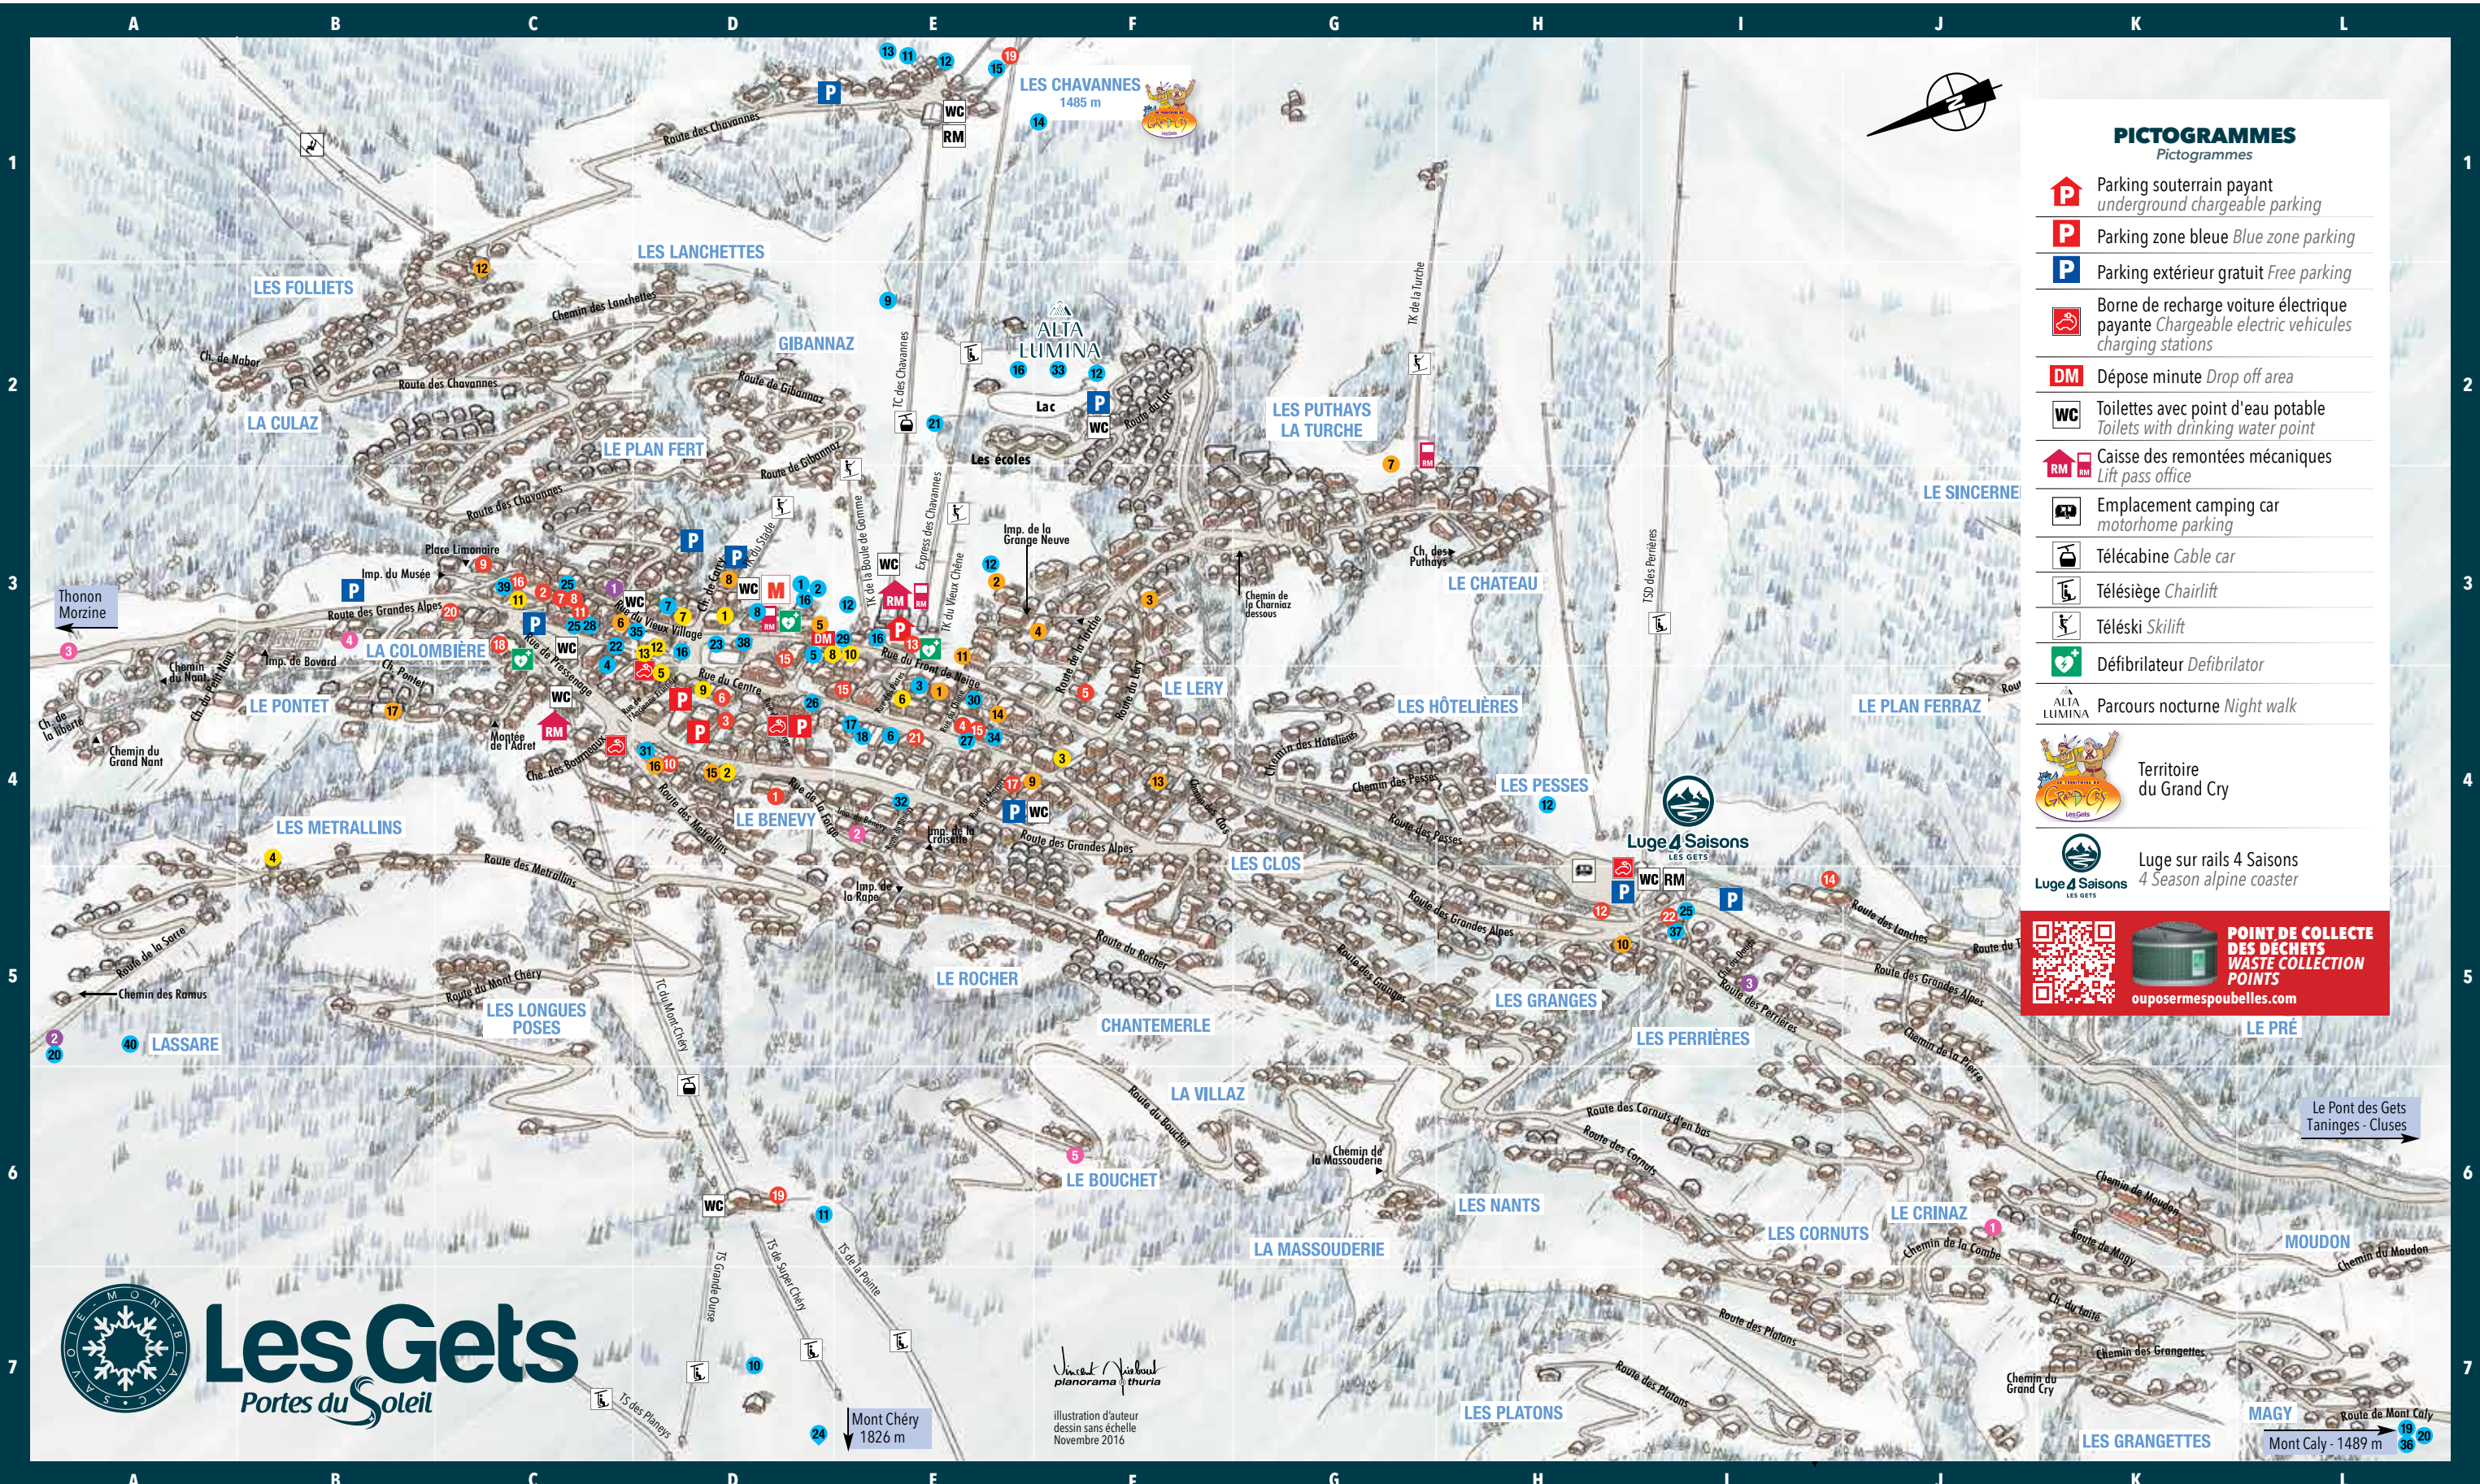

PICTOGRAMMES

Pictogrammes

- **P** Parking souterrain payant / underground chargeable parking
- **P** Parking zone bleue / Blue zone parking
- **P** Parking extérieur gratuit / Free parking
- Borne de recharge voiture électrique payante / Chargeable electric vehicles charging stations
- **DM** Dépose minute / Drop off area
- **WC** Toilettes avec point d'eau potable / Toilets with drinking water point
- **RM** Caisse des remontées mécaniques / Lift pass office
- Emplacement camping car / motorhome parking
- Télécabine / Cable car
- Télésiège / Chairlift
- Téléski / Skilift
- Défibrillateur / Defibrillator
- Parcours nocturne / Night walk
- Territoire du Grand Cry
- Luge sur rails 4 Saisons / 4 Season alpine coaster
- **POINT DE COLLECTE DES DÉCHETS** / **WASTE COLLECTION POINTS**
  oupermespoubelles.com

Les Gets

Portes du Soleil

Illustration d'auteur
dessin sans échelle
Novembre 2016

1. ### SERVICES UTILES
2. Useful services
3. **M** **D3** Maison des Gets - Les Gets Tourisme - Les Gets Réservation - Mairie Town hall - Défibrillateur en cas d'urgence Medical emergency defibrillator
   - **1** **D4** Cabinet médical Medical center
   - **2** **C3** Dispensaire Dispensary
   - **3** **D4** Kinésithérapeute Physiotherapist
   - **4** **E4** Opticien Optician
   - **5** **F4** Ostéopathe Osteopath
   - **6** **D4** Pharmacie Pharmacy
   - **7** **C3** Gendarmerie
   - **8** **C3** Police Municipale Town Police
   - **9** **C3** Pompiers Fire station
   - **10** **D4** Arrêt Gare routière "La Soulane" Bus station stop "La Soulane"
   - **11** **C3** Arrêt Navette Pressenage Pressenage shuttle stop
   - **12** **H5** Borne Flot bleu Flot Bleu Terminal
   - **13** **E3** Consignes à skis et bagages Ski and luggage lockers
   - **14** **I5** Déchetterie Waste disposal center
   - **15** **D3-E4** Distributeurs bancaires Cash machines
   - **16** **C3** Église, Orgue Church, Organ

1. **17** **E4** Le marché Street market
   - **18** **C3** Salle de "La Colombière", Bibliothèque, Yoga, Energym Colombiere hall, Library, yoga, Energym
   - **19** **D6-E1** Salles hors sac Picnic rooms
   - **20** **C3** Station essence Garage La Colombière Petrol station of the Colombière garage
   - **21** **E4** Supermarché Carrefour Carrefour Supermarket
   - **22** **I5** Supermarché Sherpa Sherpa Supermarket
2. ### SPORTS ET LOISIRS
3. Sports and leisure
4. **1** **D3** Club Piou Piou de l'ESF Piou Piou Club
   - **2** **D3** École du Ski Français French Ski School (ESF)
   - **3** **E4** École de Ski 360 International Ski School 360 International
   - **4** **C3** Evolution 2 / Yooner
   - **5** **D3** Les accompagnateurs en montagne
   - **6** **E4** Ski Academy / Les Gets Raquettes / Parapente
   - **7** **D3** Club des P'tits Montagnys P'tits Montagnys Club
   - **8** **D3** Garderie les Fripouilles Nursery "les Fripouilles"
   - **9** **E2** Boarder cross